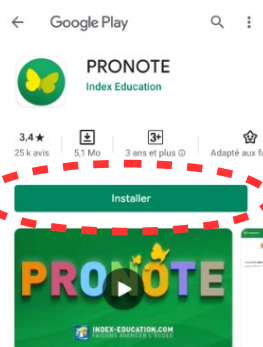

# Installer l'application PRONOTE sur un smartphone ou une tablette Android

- Sur votre smartphone ou tablette avec un accès à internet, installer l'application **PRONOTE** de **Index Education** via le **Play Store** de Google 📺.

Taper « PRONOTE » dans la barre de recherche

- Une fois l'application installée, il faut rechercher le collège **JUST HYASINE** et ajouter votre compte **PRONOTE** (l'identifiant et le mot de passe provisoire ont été fournis par l'établissement).